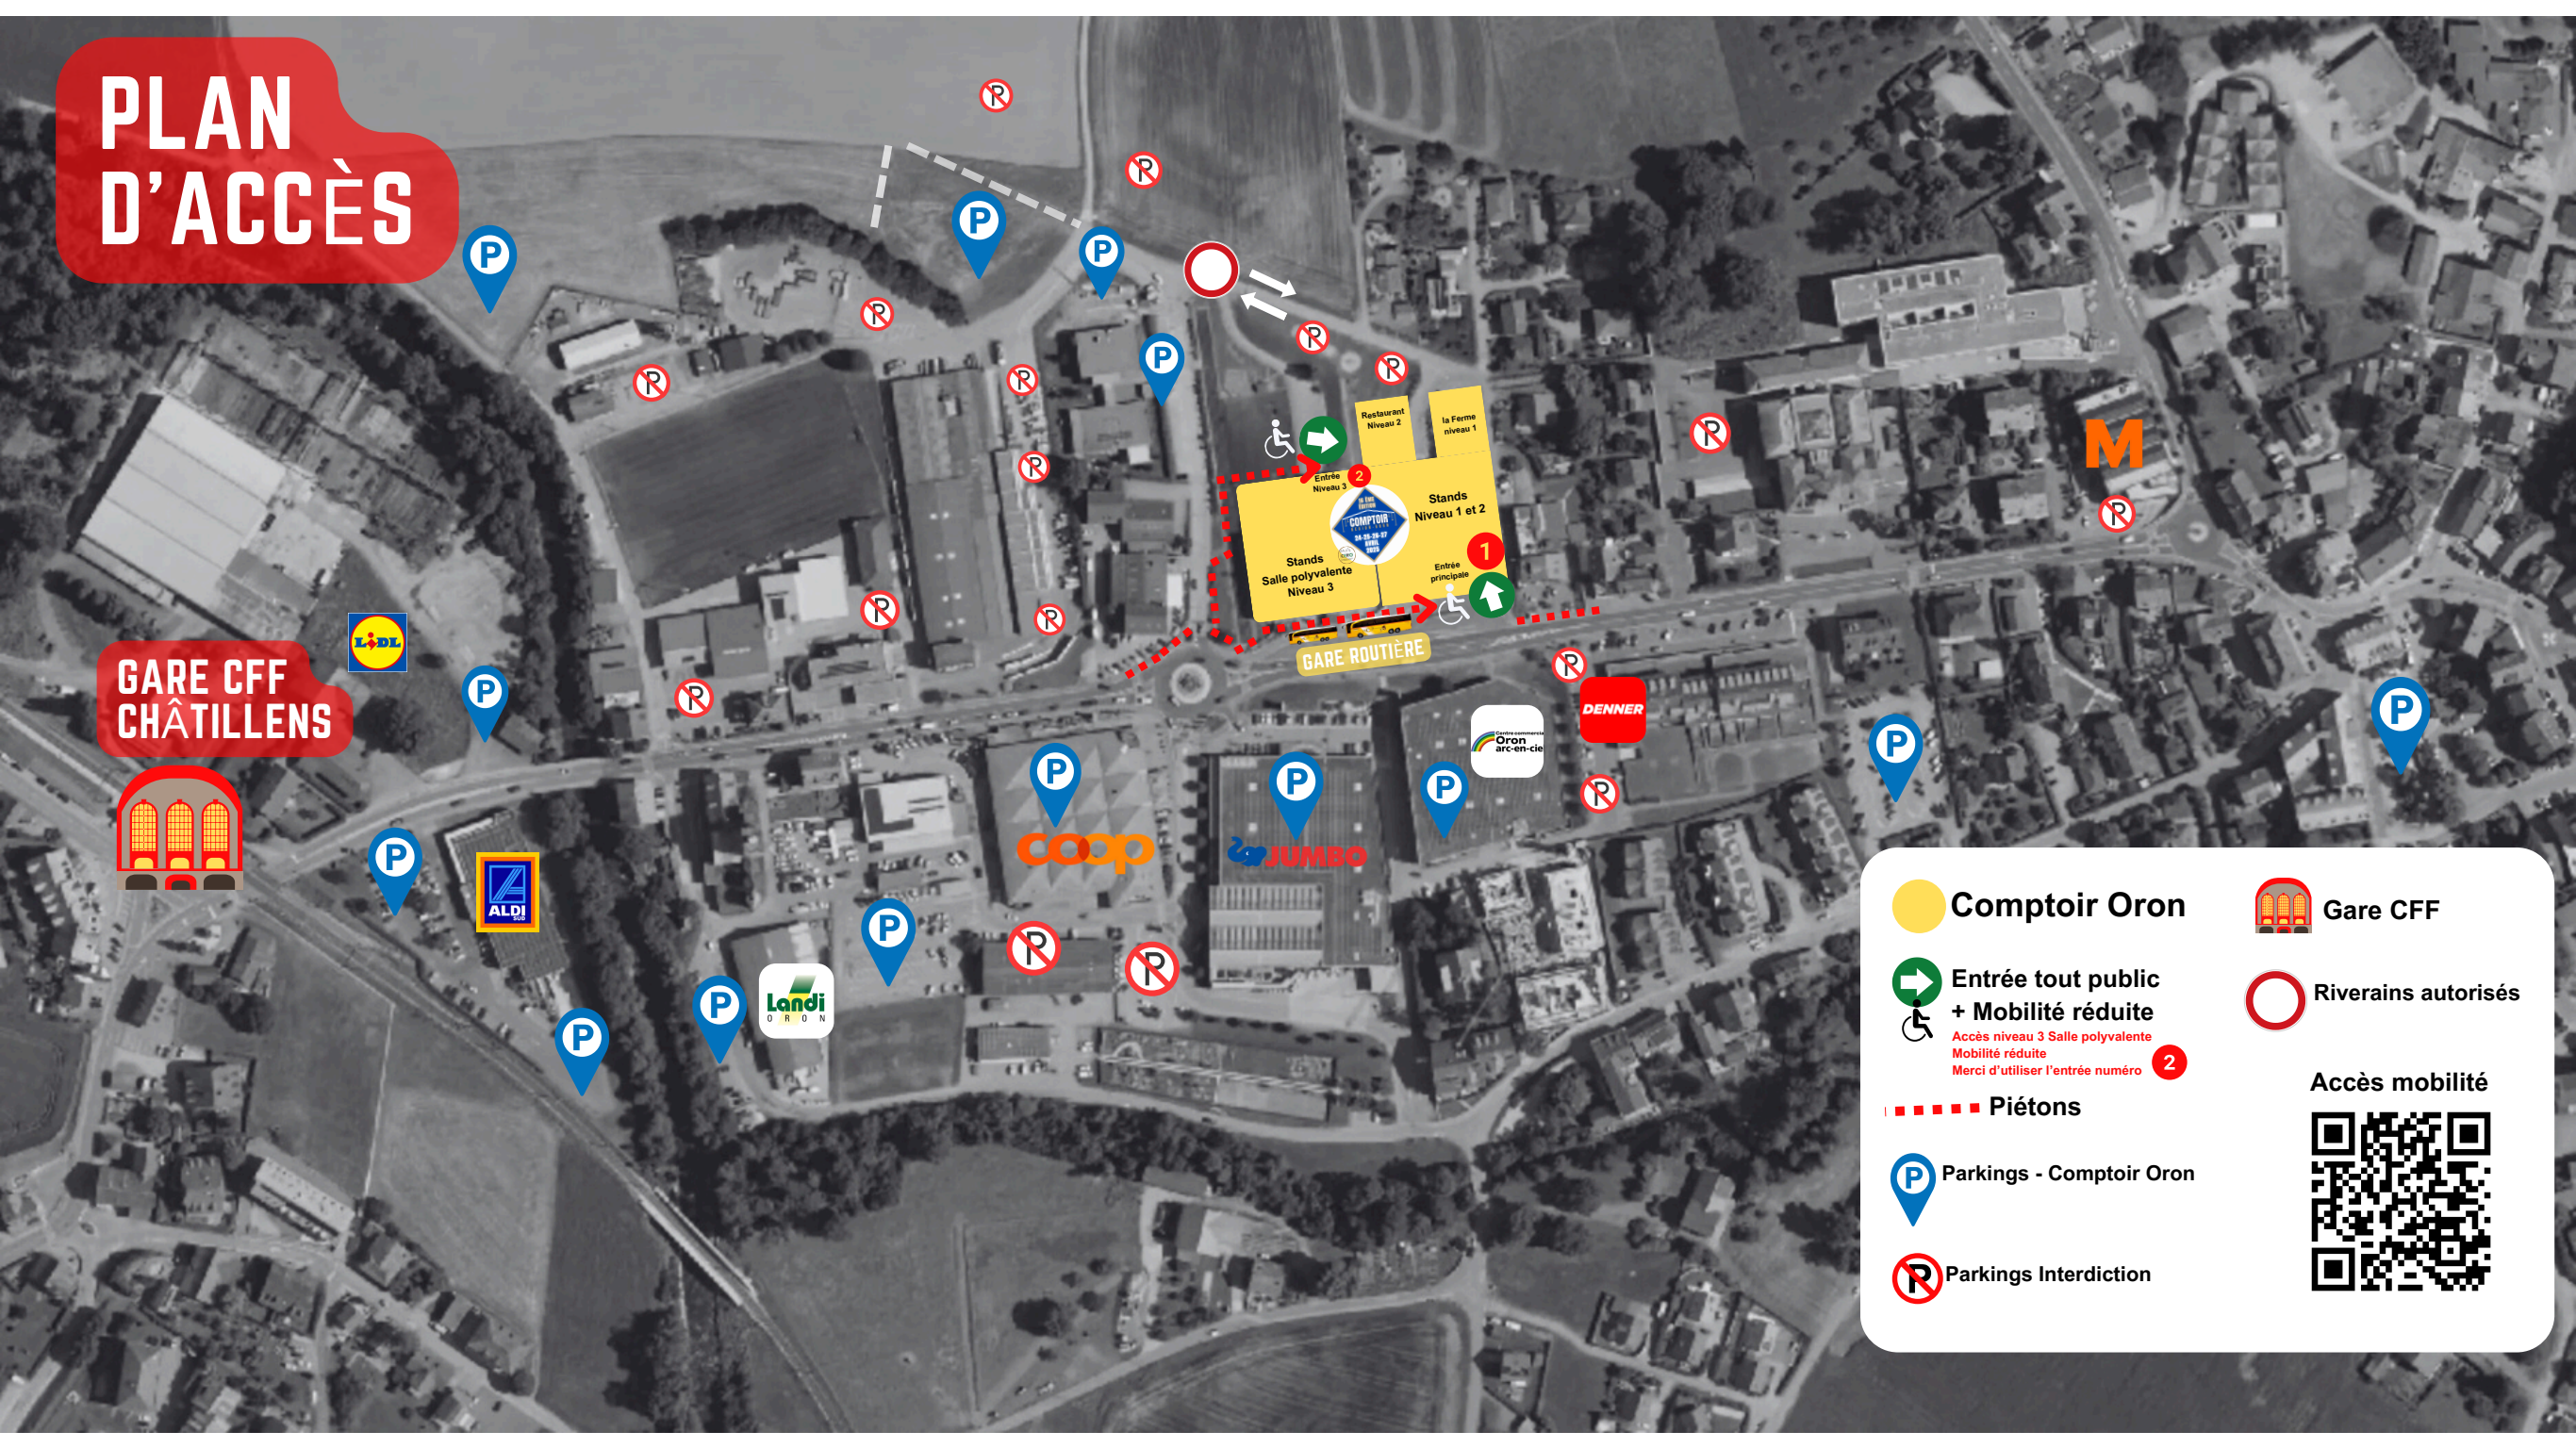

# PLAN D'ACCÈS

GARE CFF  
CHÂTILLENS

	Comptoir Oron		Gare CFF
	Entrée tout public + Mobilité réduite Accès niveau 3 Salle polyvalente Mobilité réduite Merci d'utiliser l'entrée numéro 2		Riverains autorisés
	Piétons		Accès mobilité
	Parkings - Comptoir Oron		
	Parkings Interdiction		