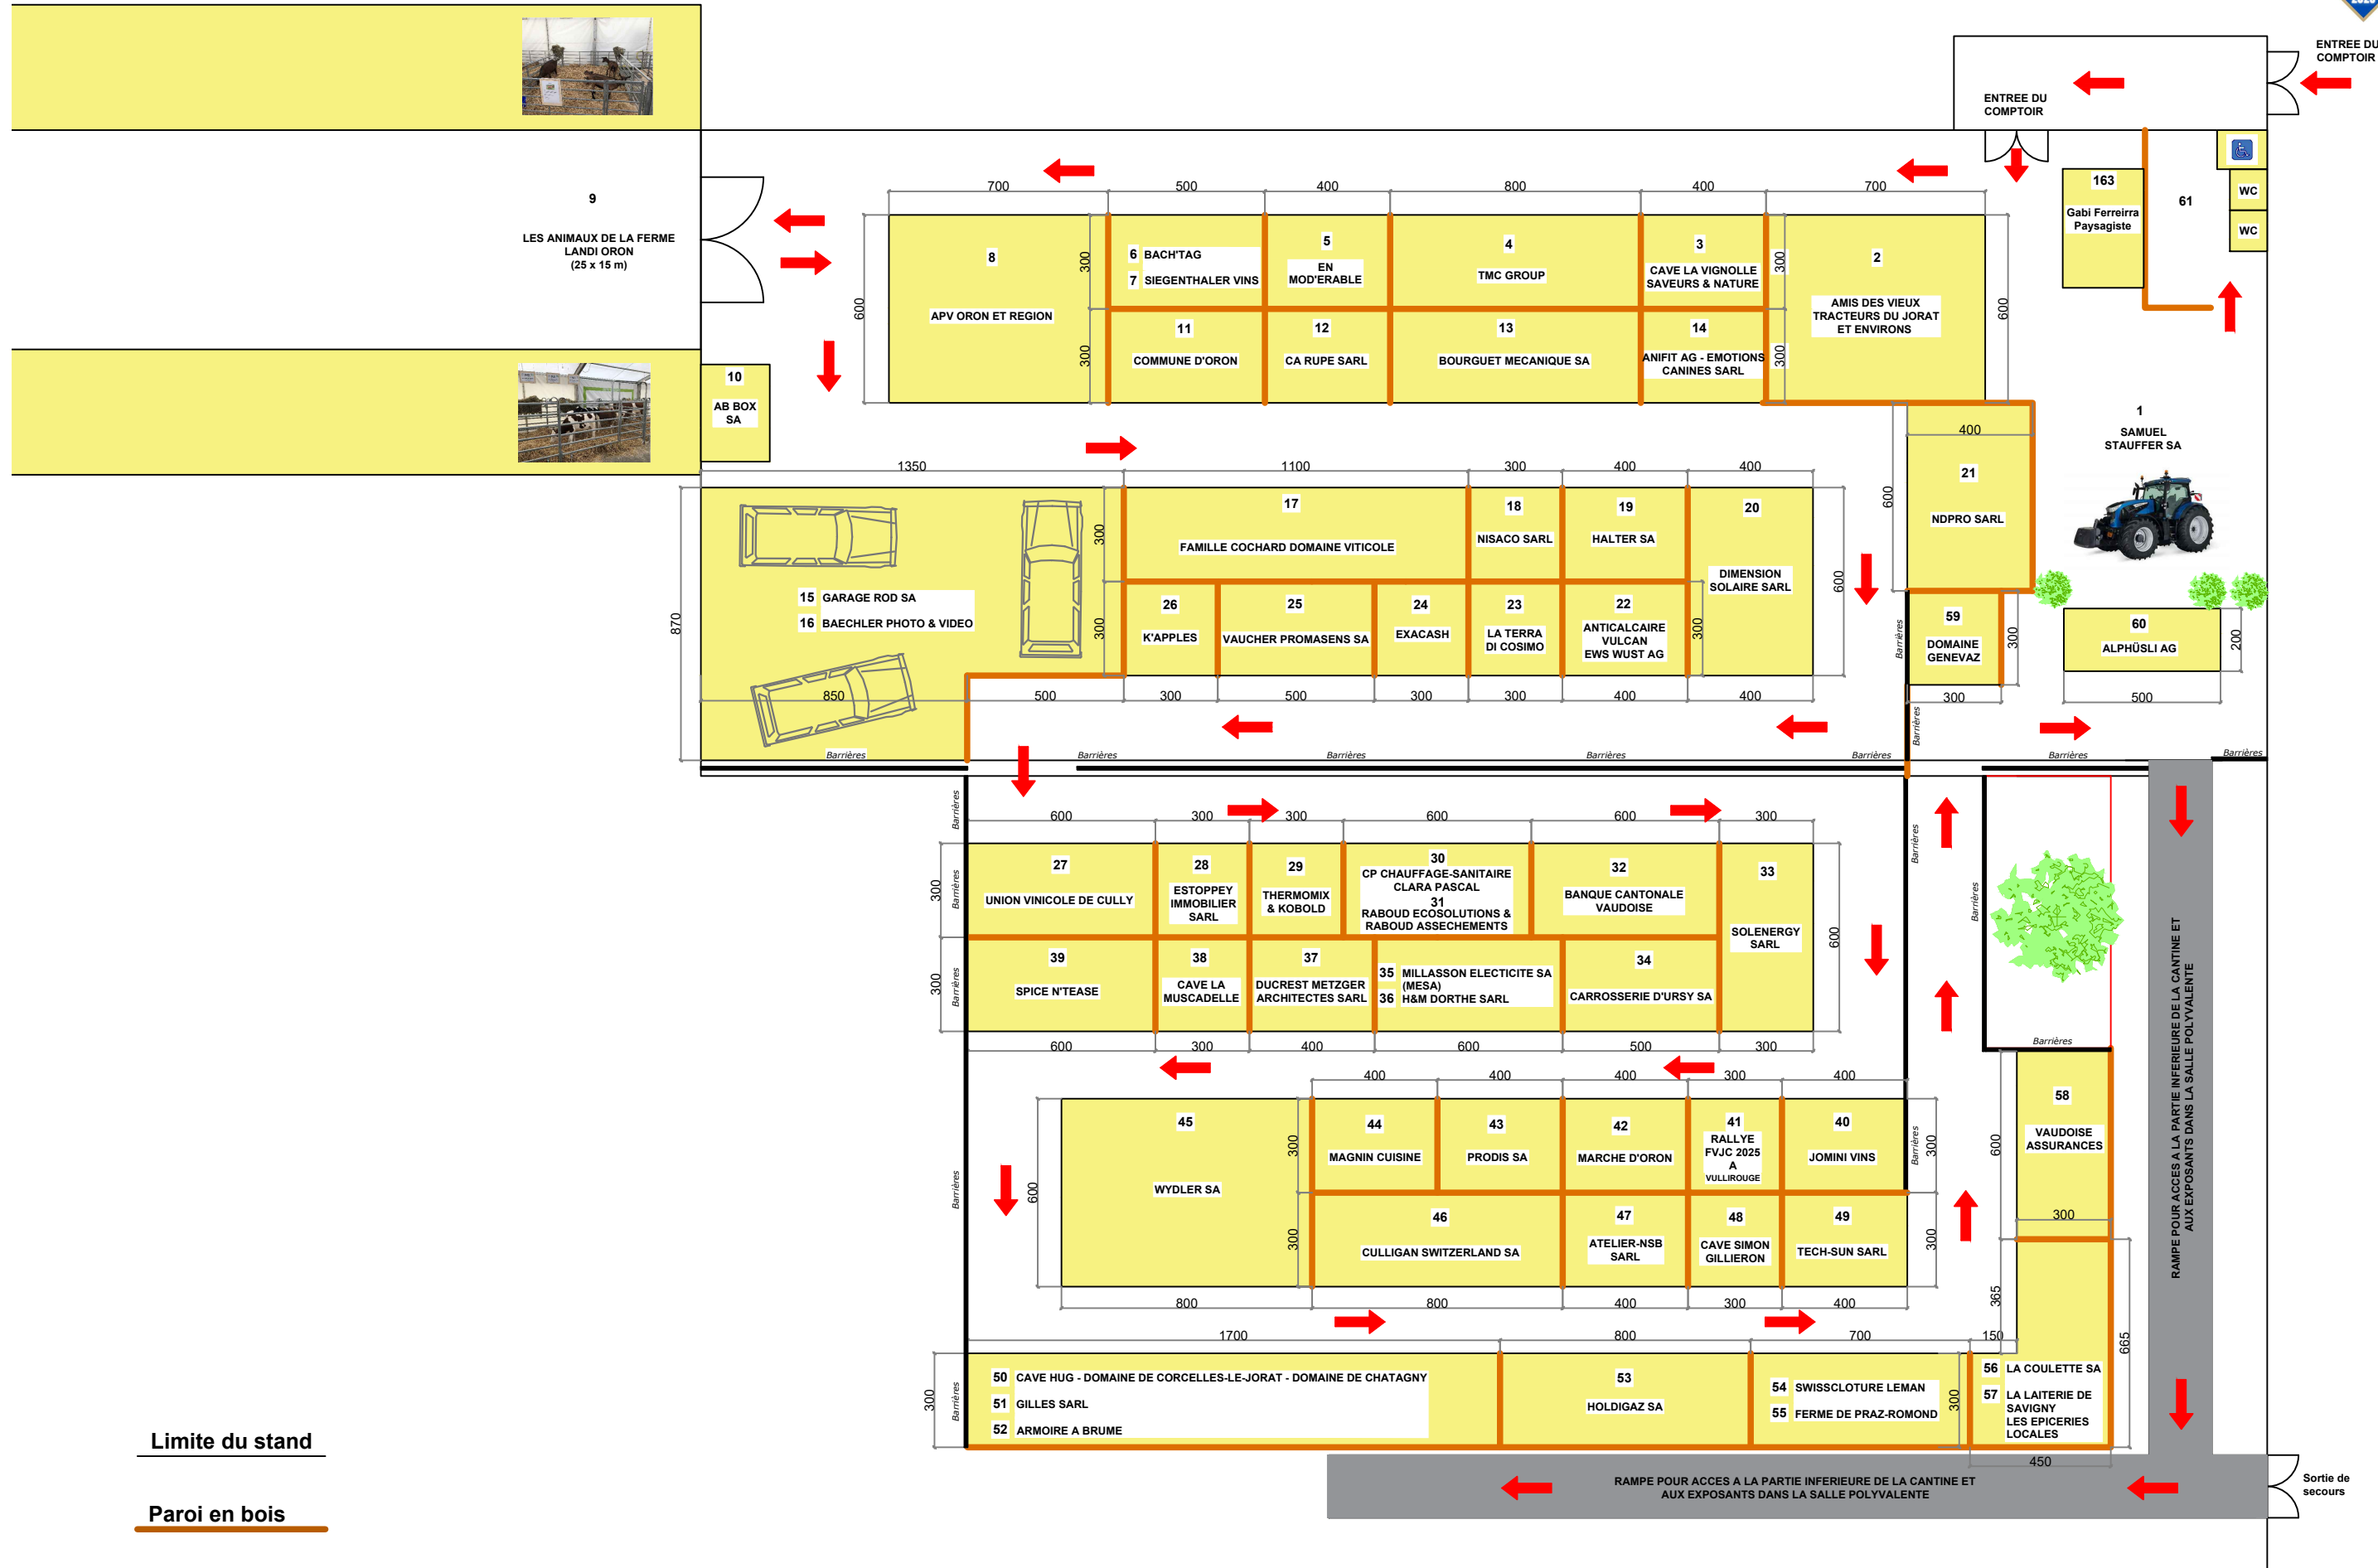

NIVEAU: CANTINE SUR PLANCHER

Limite du stand

Paroi en bois

Responsable construction:
Sébastien Devins
s.devins@demierre-deschenaux.ch