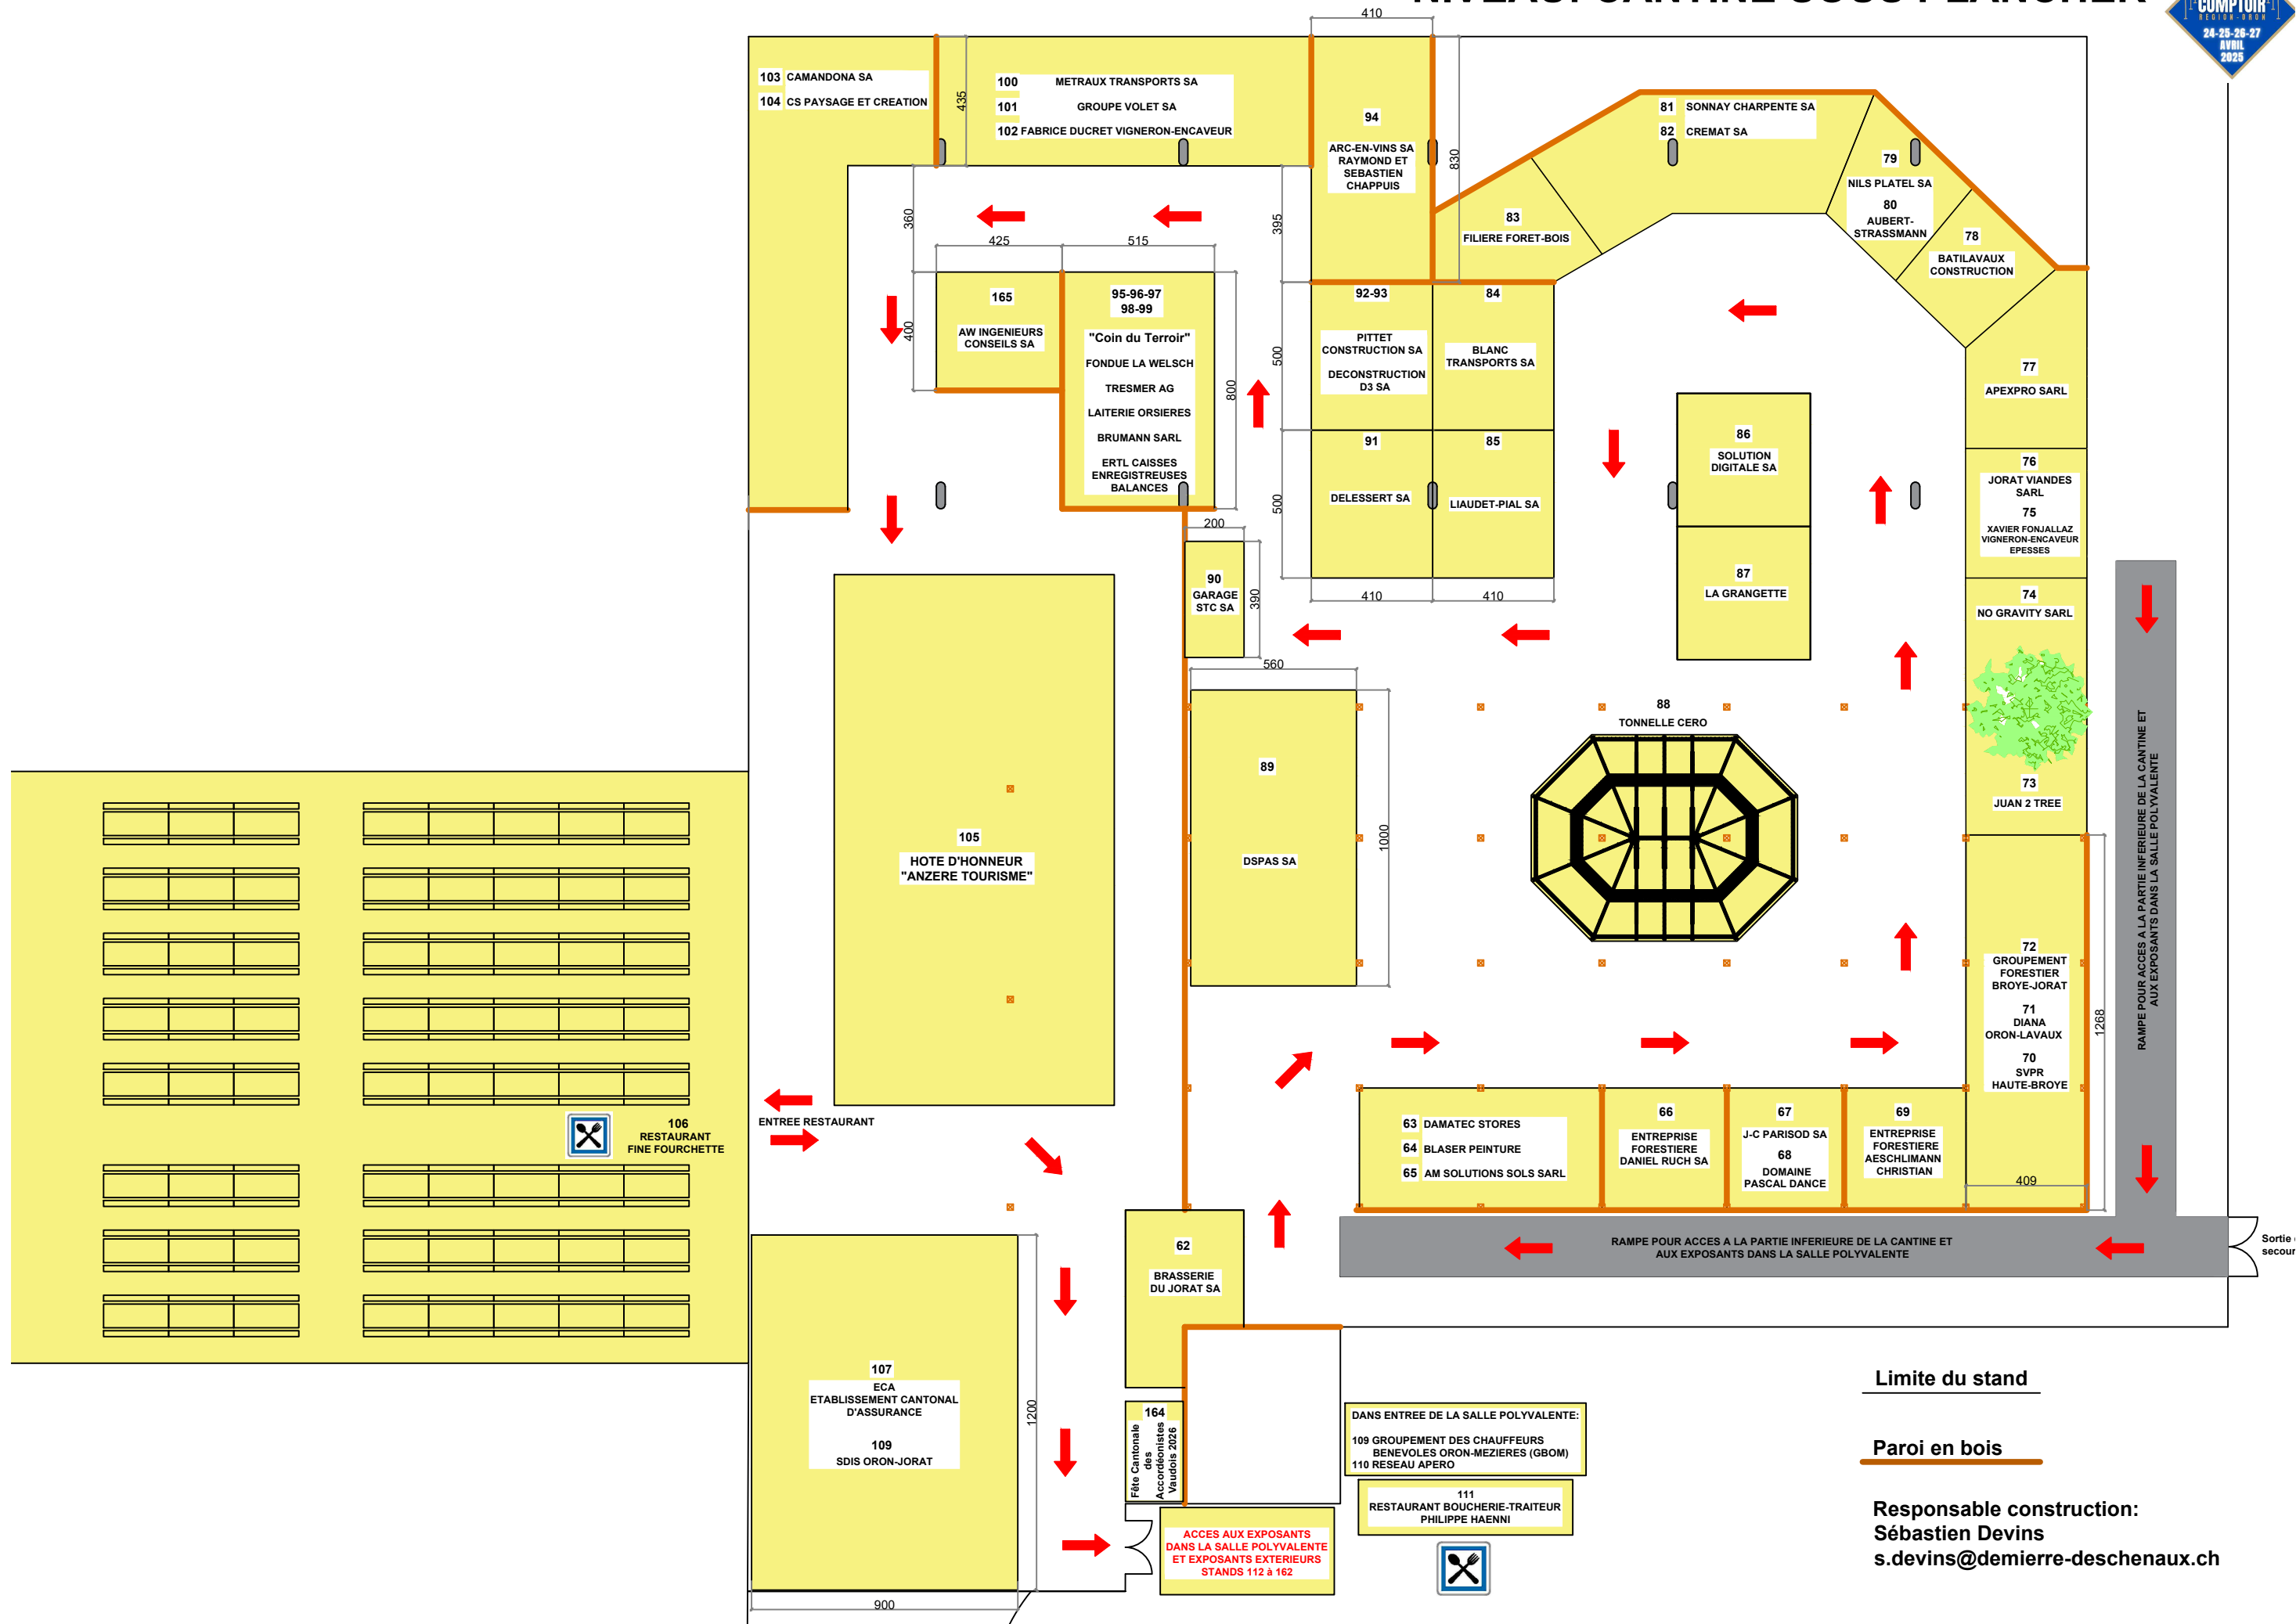

NIVEAU: CANTINE SOUS PLANCHER

Limite du stand

Paroi en bois

Responsable construction:
Sébastien Devins
 s.devins@demierre-deschenaux.ch