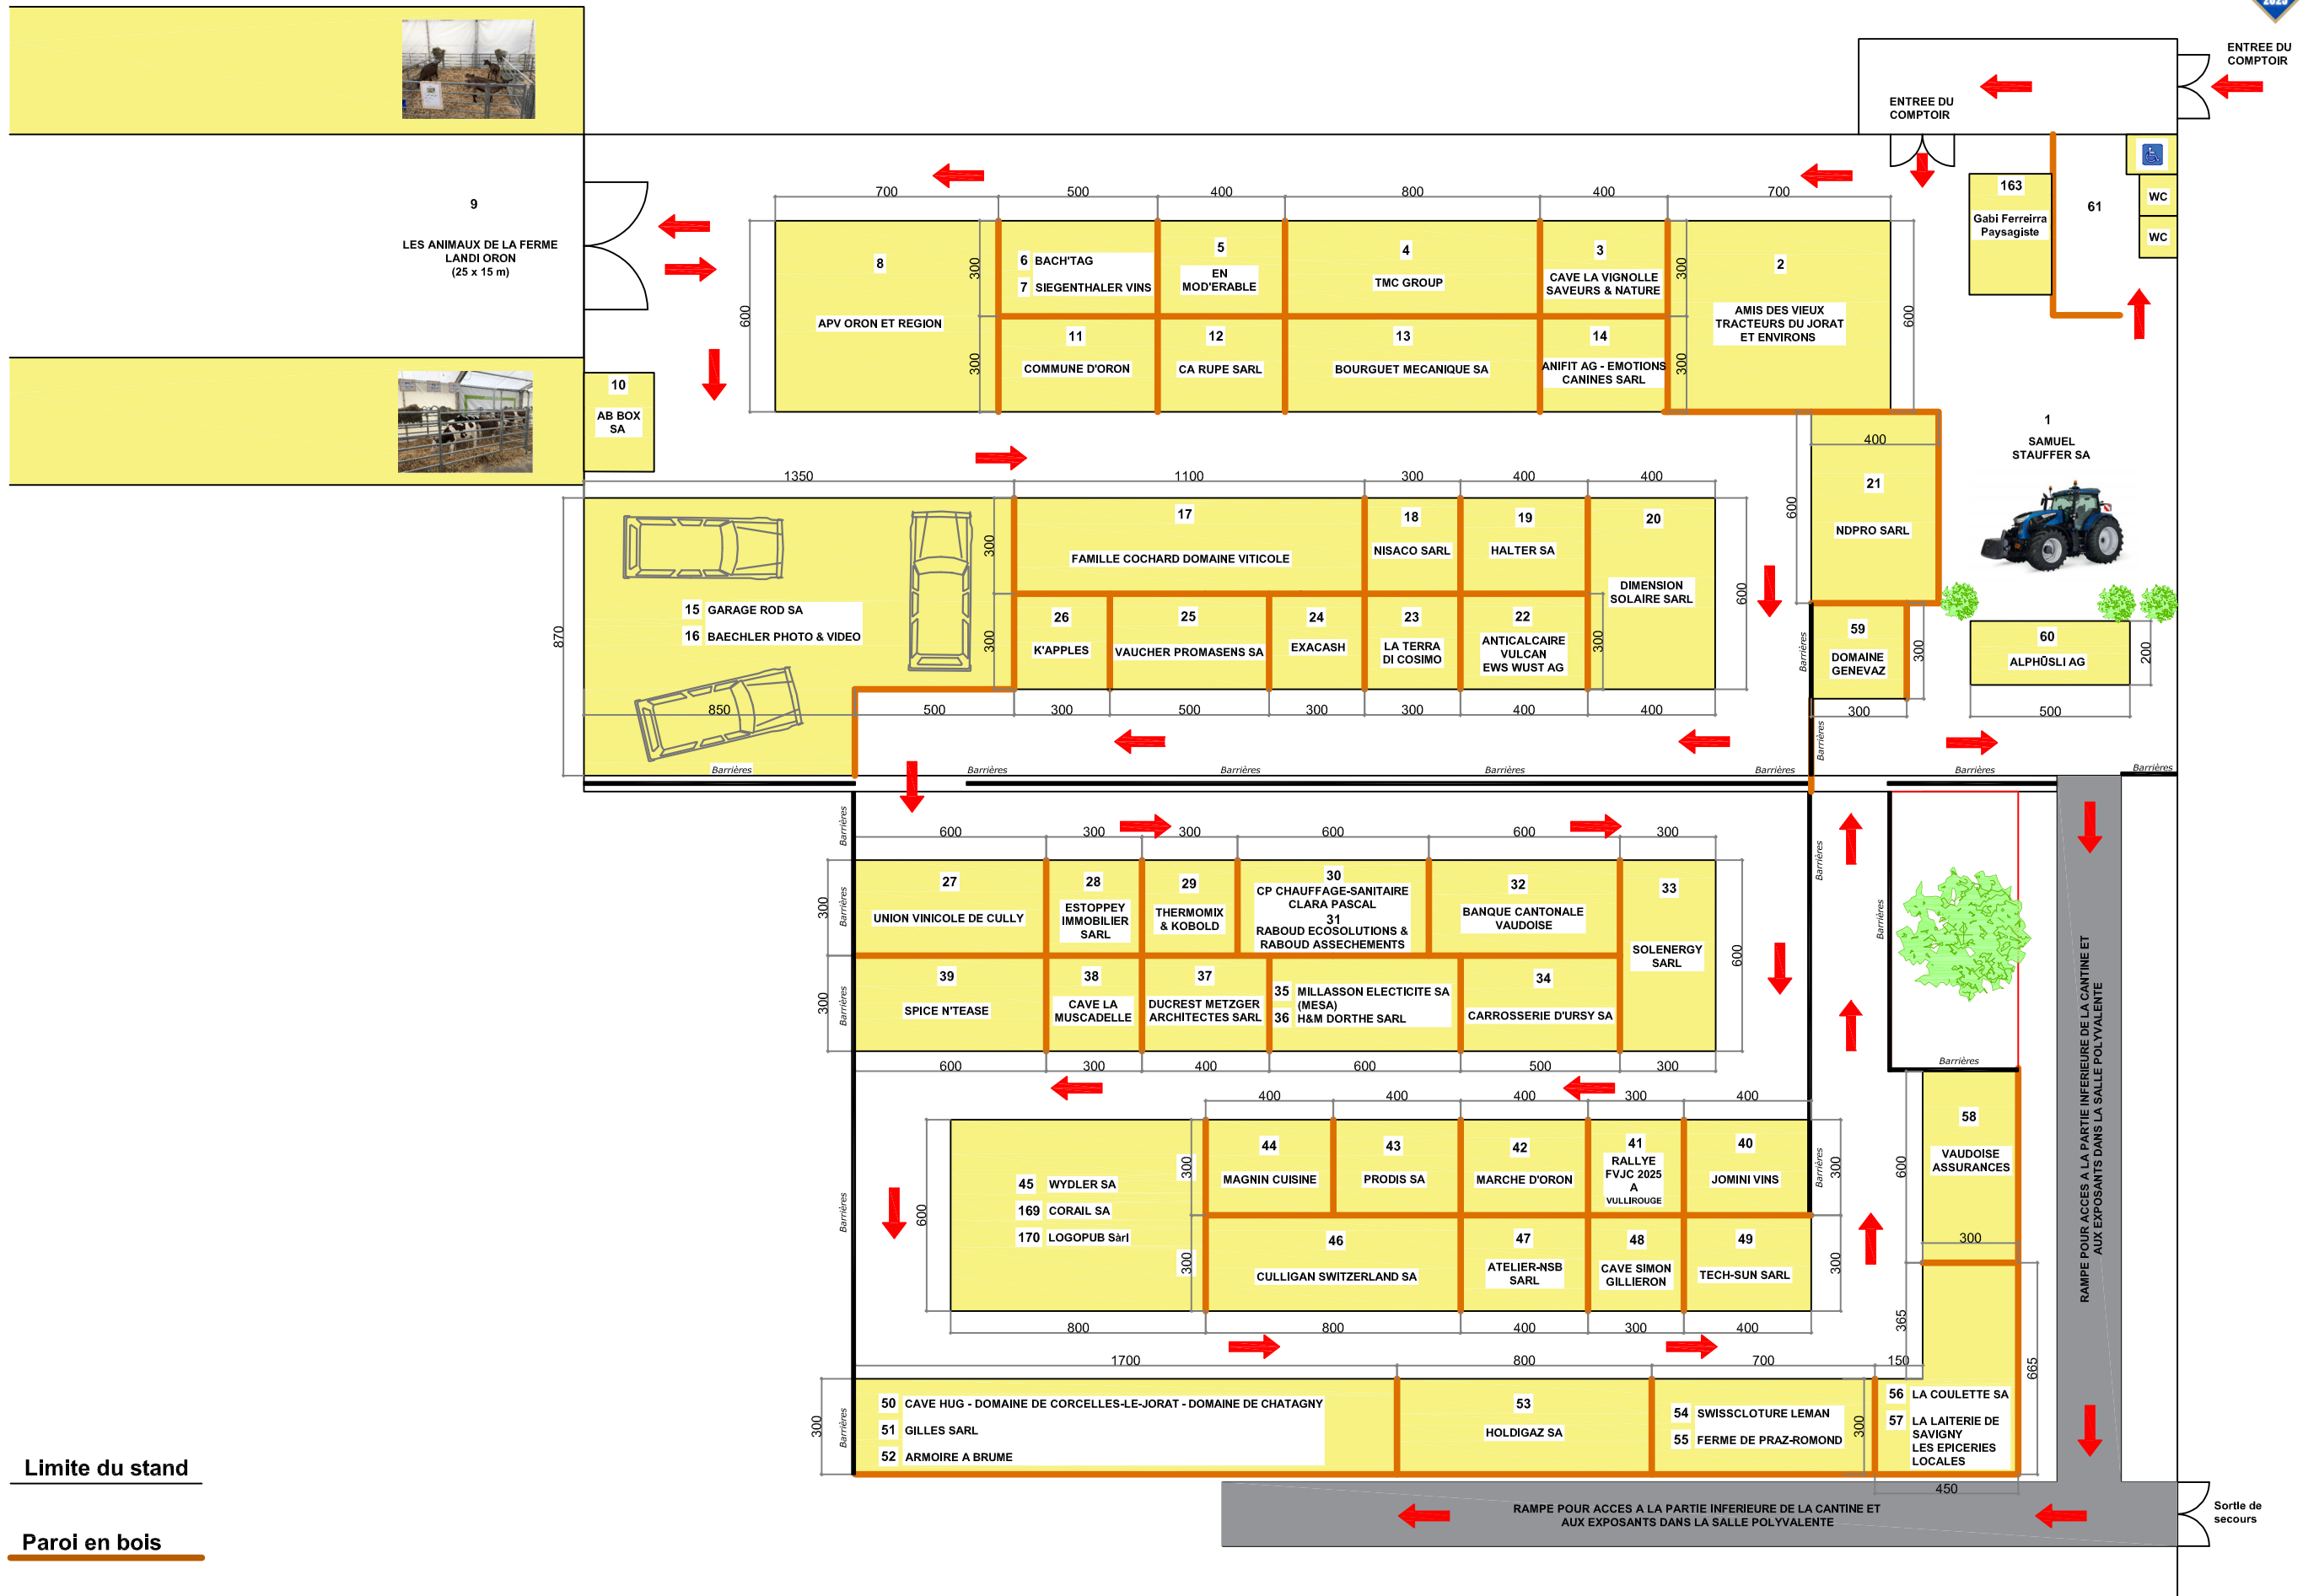

NIVEAU: CANTINE SUR PLANCHER

Limite du stand

Paroi en bois

Responsable construction:
Sébastien Devins
s.devins@demierre-deschenaux.ch