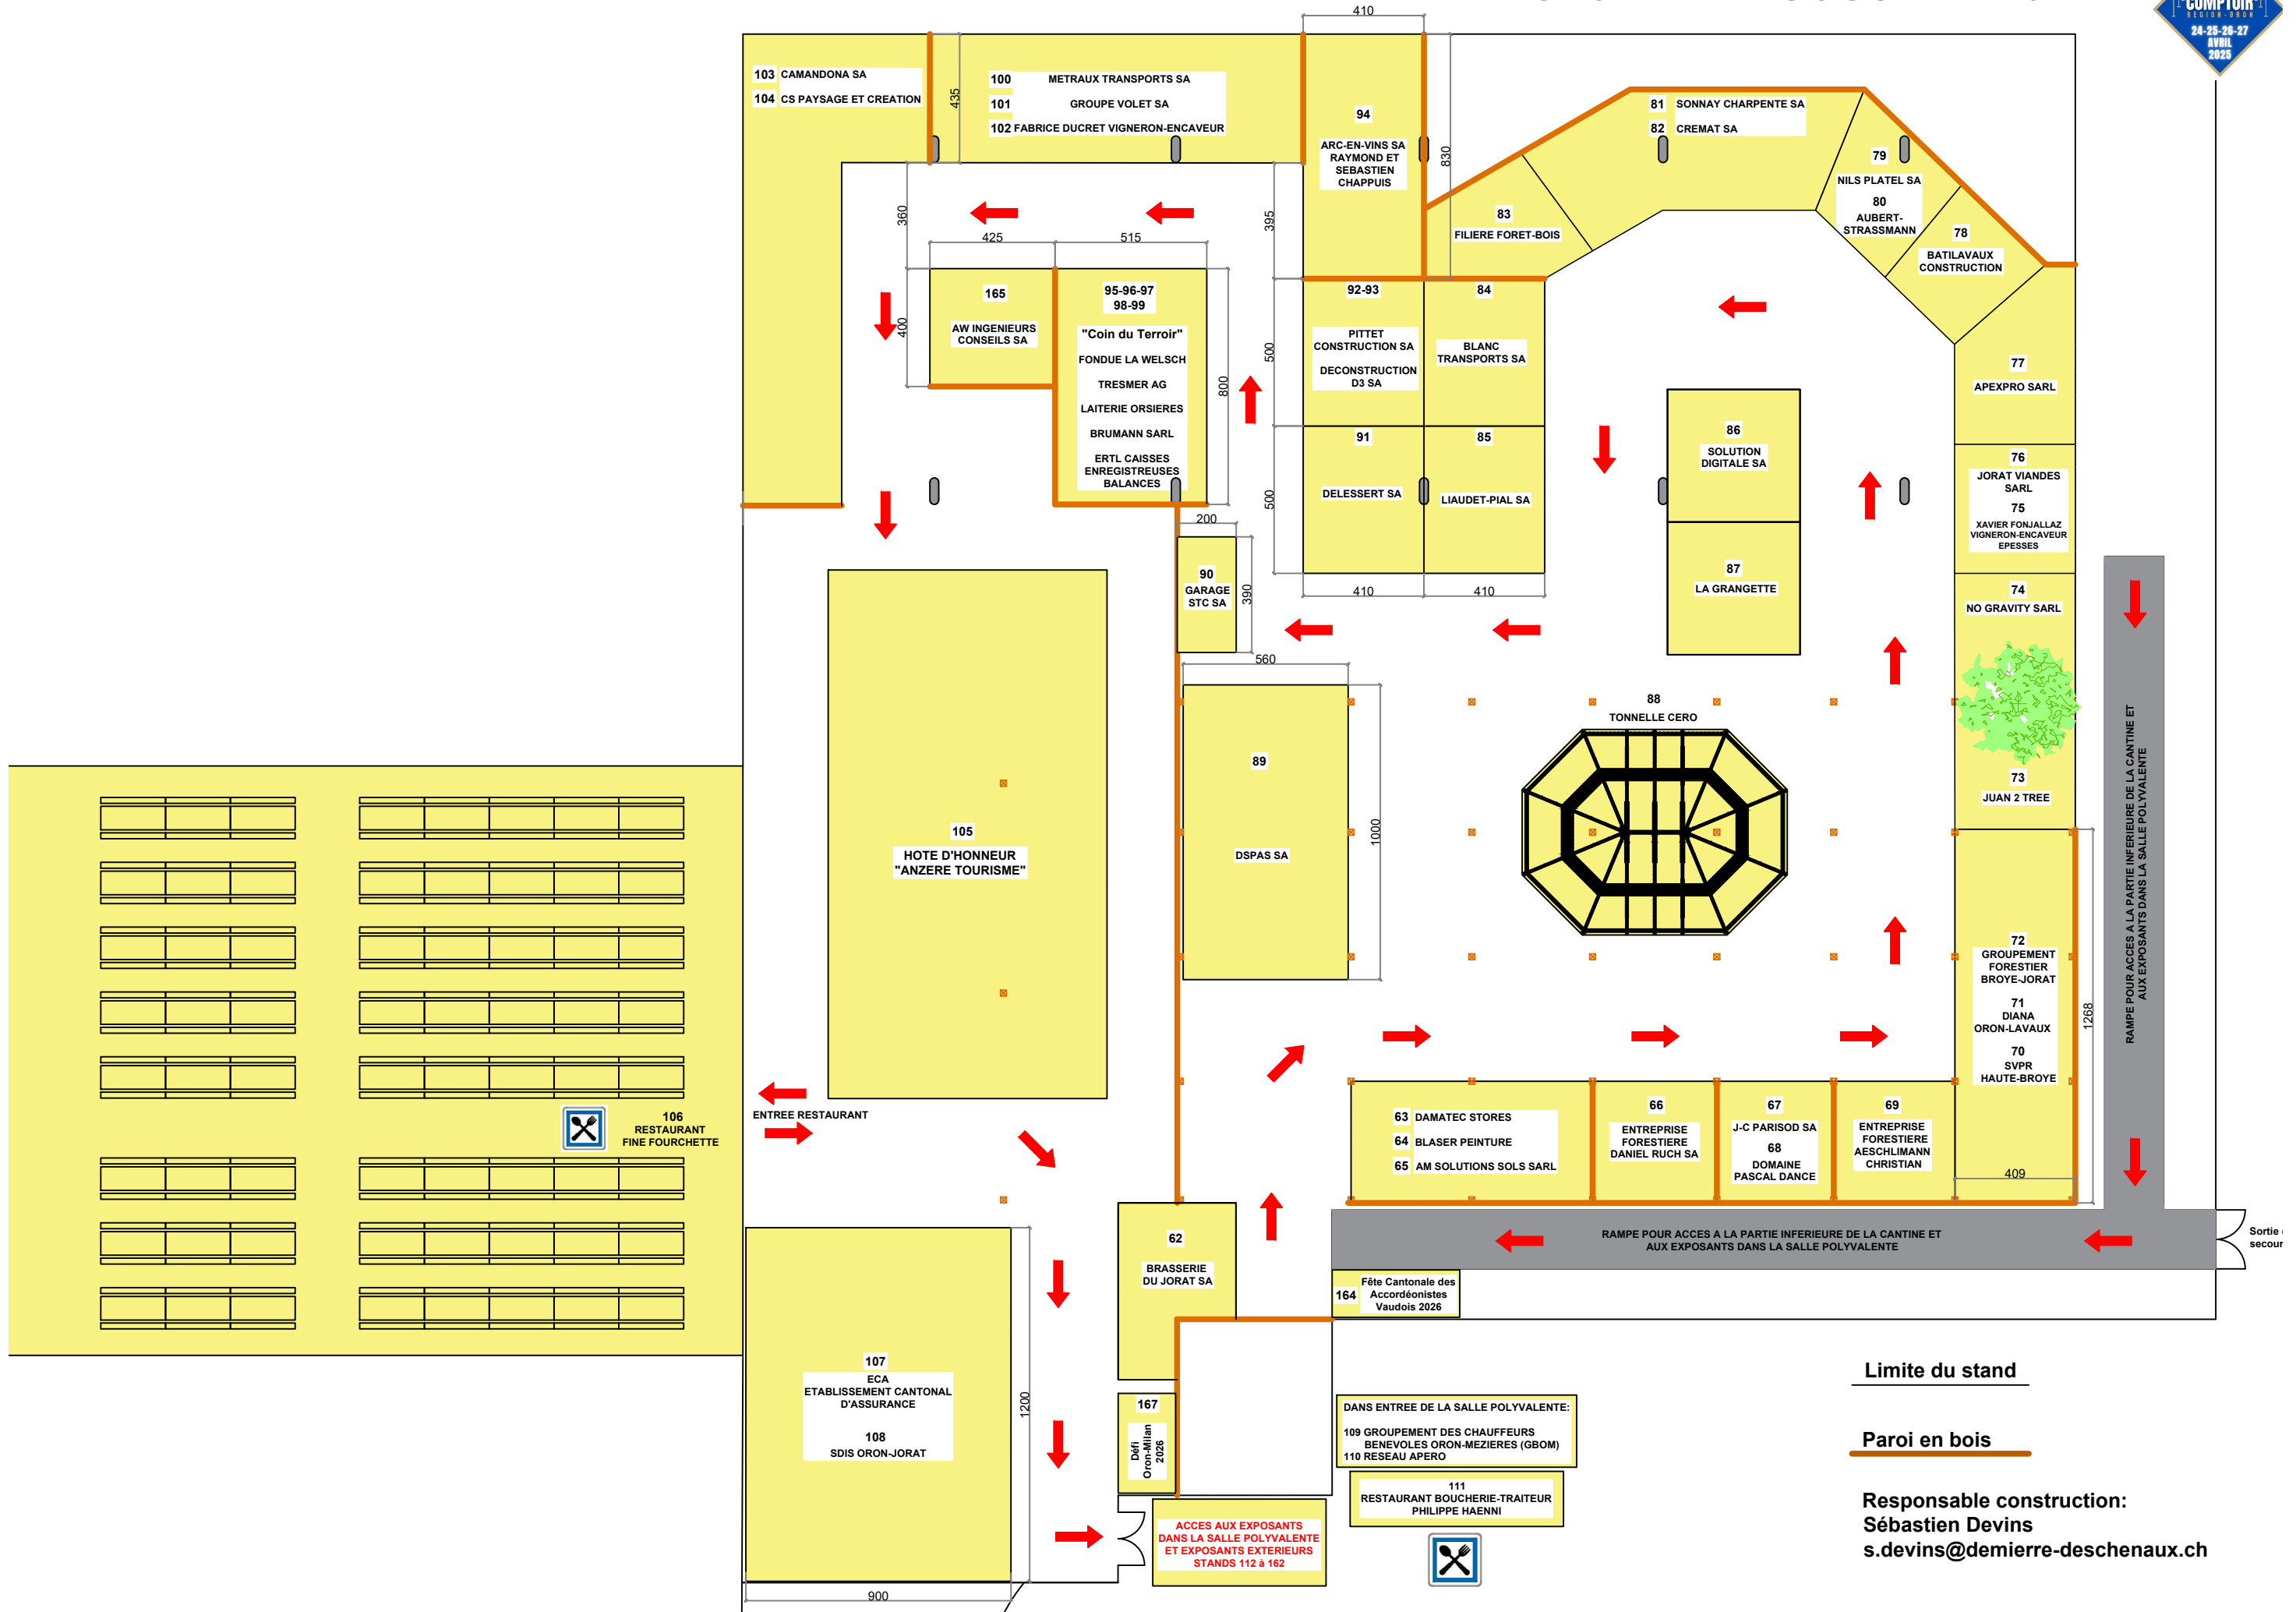

NIVEAU: CANTINE SOUS PLANCHER

Limite du stand

Paroi en bois

Responsable construction:
Sébastien Devins
 s.devins@demierre-deschenaux.ch