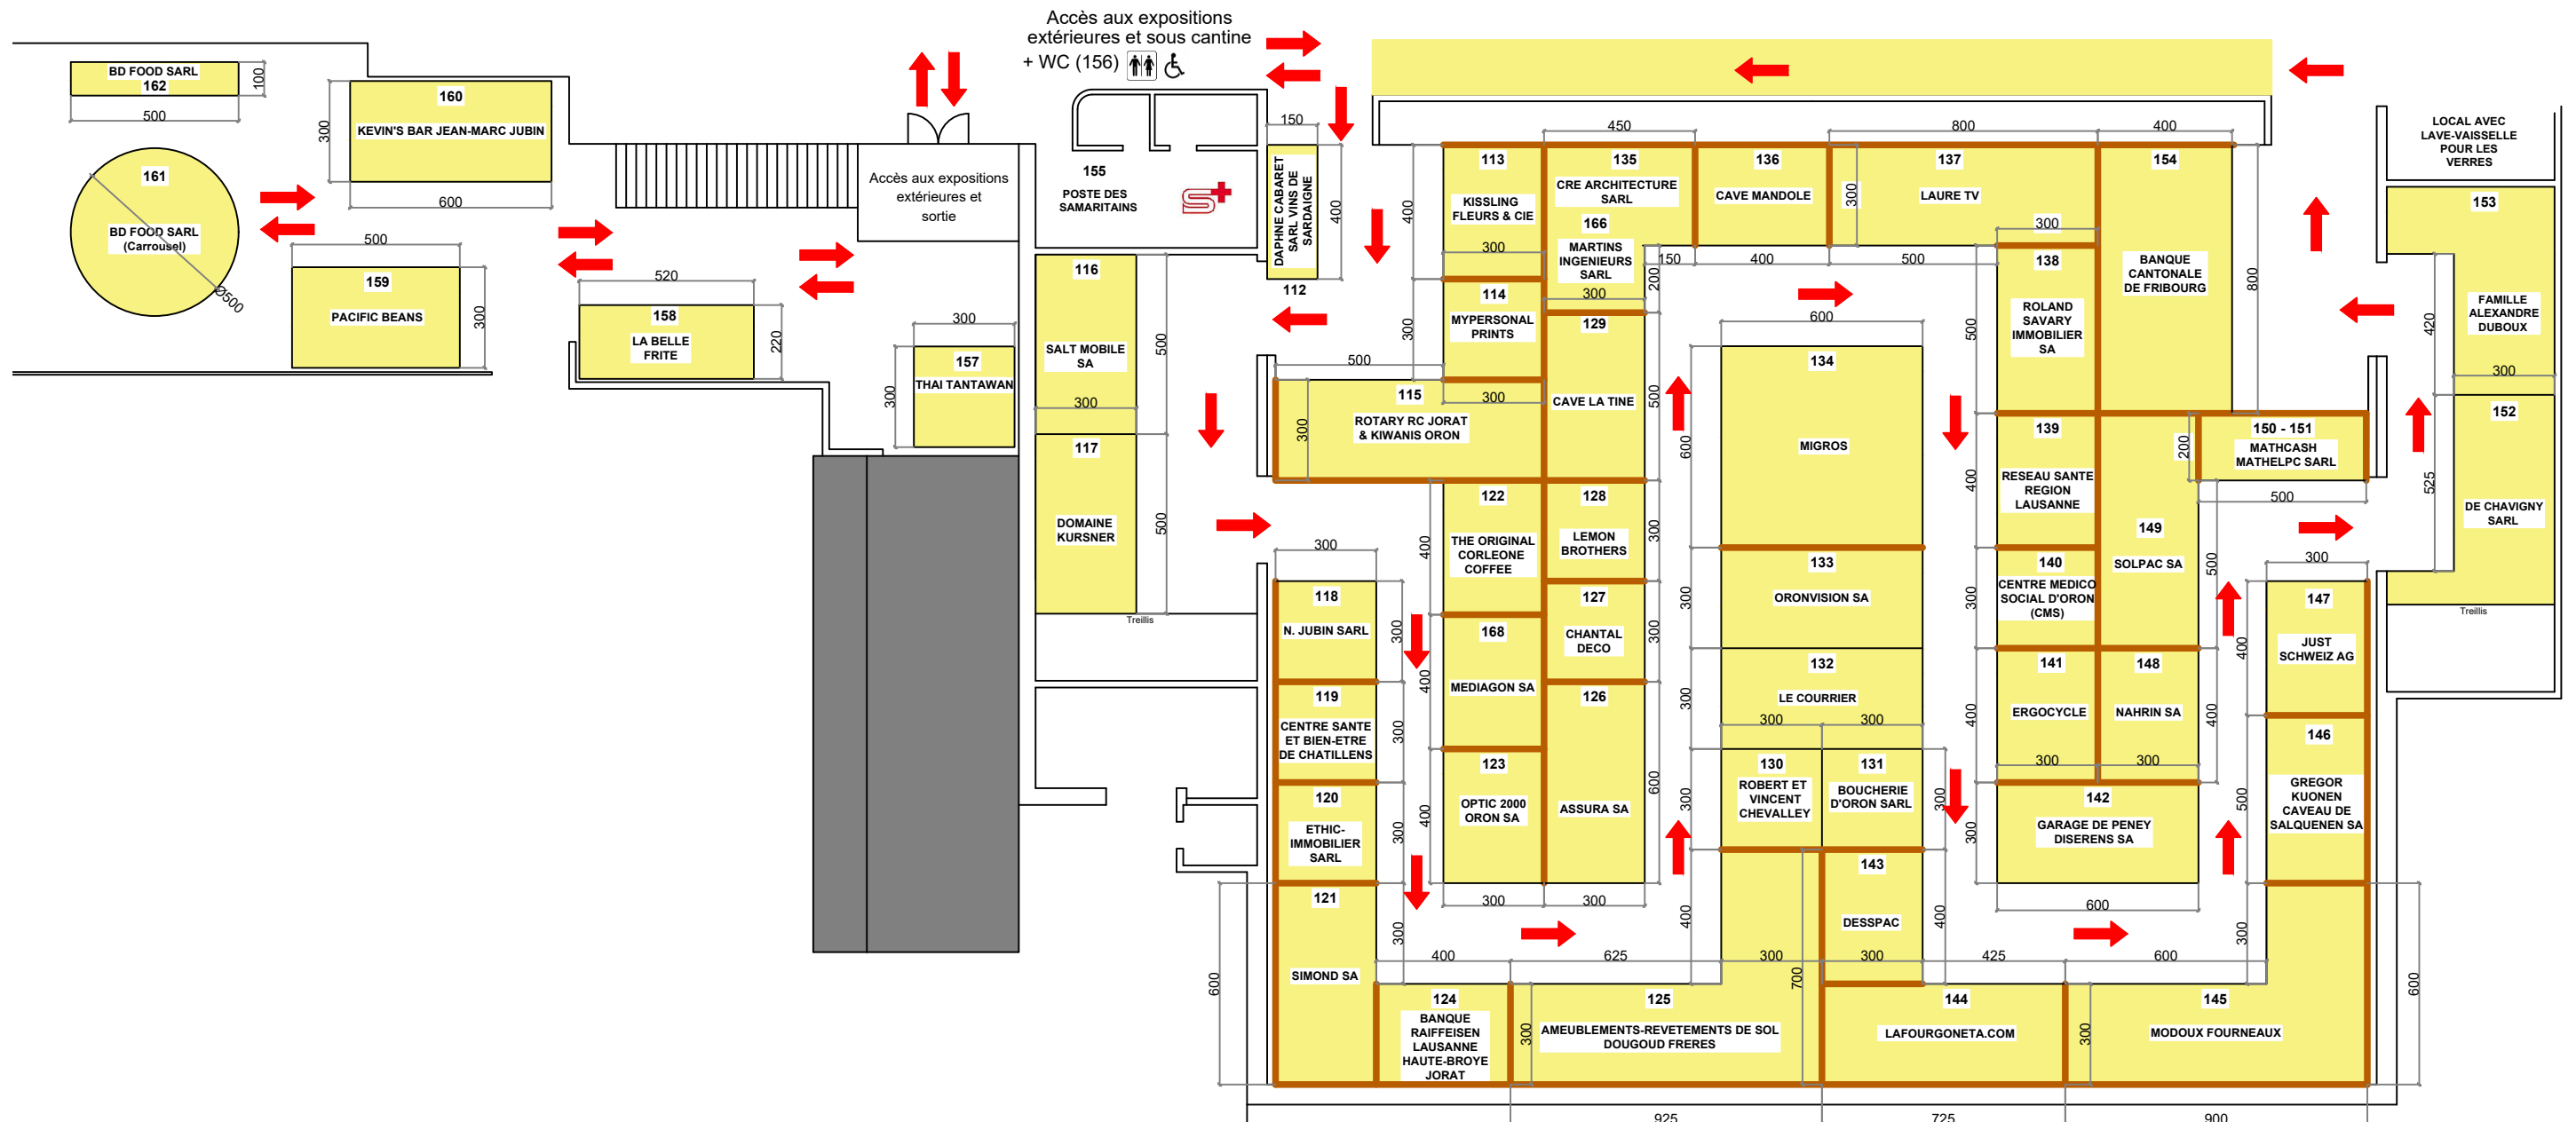

# NIVEAU: SALLE POLYVALENTE ET EXTERIEUR

Limite du stand

Paroi en bois H= 2.50 m

Bandeau H= 25 cm

Responsable construction:  
Sébastien Devins  
s.devins@demierre-deschenaux.ch